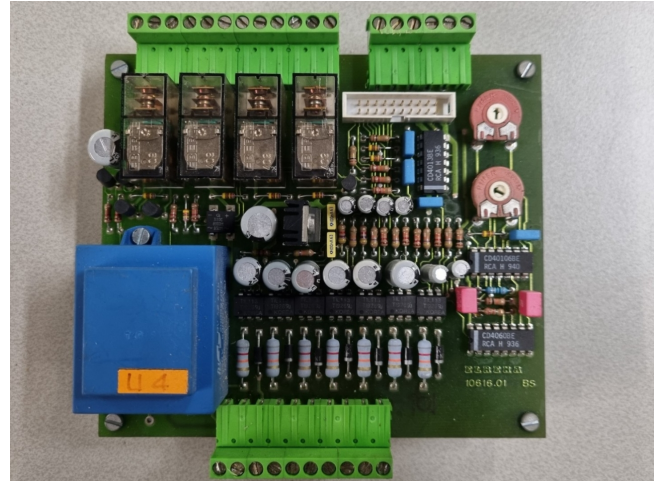

Elreha LMV-212/G

Specifications

Merke	Elreha
Art	LMV-212/G
Remarks	130x140x60 mm (LxWxH)
Stock	2

Description

Used Elreha LMV-212/G

Gebrauchte Elreha LMV-212/G-Steuerplatine.